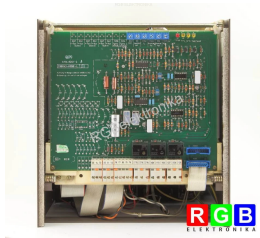

6RA 2628-6D D380/90 SIMOREG SIEMENS ID800

Używany SIEMENS 6RA 2628-6D
Sprzęt przetestowany i wyczyszczony.
24 miesiące gwarancji
Dedykowany kurier
Wysyłka w 24h

DANE TECHNICZNE

PRODUCENT	SIEMENS
MODEL	6RA 2628-6D
KATEGORIA	Serwonapędy i falowniki
WAGA [KG]	21.0

PRODUKTY Z OFERTY RGB ELEKTRONIKA TO:

NAJWYŻSZA JAKOŚĆ

Każdy produkt poddawany jest specjalistycznej ocenie, na podstawie najlepszej jakości, by zagwarantować ich bezawaryjną pracę. Dzięki temu możesz mieć pewność, że urządzenie **SIEMENS 6RA 2628-6D** zostało przygotowane z największą starannością.